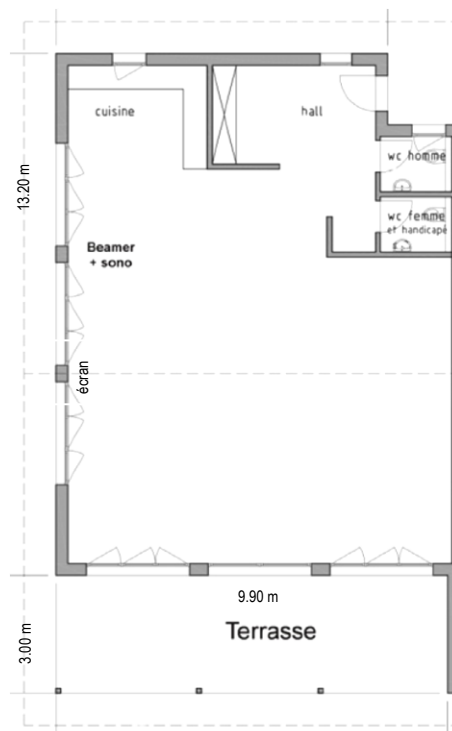

TARIFS

	Matin	Après-midi	Soirée	Journée complète (=matin + après-midi + soirée ou après-midi + soirée + lendemain matin)
A Écoles obligatoires du district de Boudry hors périmètre de gratuité mentionné ci-dessous	CHF 50.-	CHF 50.-	CHF 50.-	CHF 100.-
B Autres utilisateurs, en semaine	CHF 100.-	CHF 100.-	CHF 100.-	CHF 250.-
C Week-end et jours fériés Entreprises commerciales	CHF 150.-	CHF 150.-	CHF 150.-	CHF 400.-

Un supplément de CHF 50.- sera demandé pour l'utilisation du beamer ainsi que de la sonorisation.

Désistement : en cas d'annulation moins de 20 jours avant la date de réservation, le 50% du montant de la location sera facturé.

Gratuité : pour les écoles obligatoires des communes récipiendaires du Prix Binding pour la forêt 2008, y compris le collège de CESCOLE; pour les institutions de formation forestière; pour les séances de travail des sections faune et nature du SFFN, ainsi que pour les partenaires financiers de la salle d'accueil l'Orée des Bois (service forestier de Boudry et Cortaillod, section forêt SFFN).

Les plages horaires de location sont arrêtées comme suit :

- **Matin :** 7h – 12h
- **Après-midi :** 12h – 18h
- **Soirée :** 18h – 24h